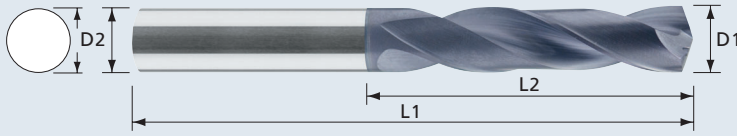

W3H 3×D 油穴付 TiAlNコート 超硬ソリッドドリル

D1 m7	D2 h6	L2	L1	型番	価格
3.00	6.00	20	62	W3H0300L20X62	¥ 9,050
3.10	6.00	20	62	W3H0310L20X62	¥ 9,050
3.20	6.00	20	62	W3H0320L20X62	¥ 9,050
3.30	6.00	20	62	W3H0330L20X62	¥ 9,050
3.40	6.00	20	62	W3H0340L20X62	¥ 9,050
3.50	6.00	20	62	W3H0350L20X62	¥ 9,050
3.60	6.00	20	62	W3H0360L20X62	¥ 9,050
3.70	6.00	20	62	W3H0370L20X62	¥ 9,050
3.80	6.00	24	66	W3H0380L24X66	¥ 9,050
3.90	6.00	24	66	W3H0390L24X66	¥ 9,050
4.00	6.00	24	66	W3H0400L24X66	¥ 9,050
4.10	6.00	24	66	W3H0410L24X66	¥ 9,050
4.20	6.00	24	66	W3H0420L24X66	¥ 9,050
4.30	6.00	24	66	W3H0430L24X66	¥ 9,050
4.40	6.00	24	66	W3H0440L24X66	¥ 9,050
4.50	6.00	24	66	W3H0450L24X66	¥ 9,050
4.60	6.00	24	66	W3H0460L24X66	¥ 9,050
4.65	6.00	24	66	W3H0465L24X66	¥ 9,050
4.70	6.00	24	66	W3H0470L24X66	¥ 9,050
4.80	6.00	28	66	W3H0480L28X66	¥ 9,050
4.90	6.00	28	66	W3H0490L28X66	¥ 9,050
5.00	6.00	28	66	W3H0500L28X66	¥ 9,050
5.10	6.00	28	66	W3H0510L28X66	¥ 9,050
5.20	6.00	28	66	W3H0520L28X66	¥ 9,050
5.30	6.00	28	66	W3H0530L28X66	¥ 9,050
5.40	6.00	28	66	W3H0540L28X66	¥ 9,050
5.50	6.00	28	66	W3H0550L28X66	¥ 9,050
5.55	6.00	28	66	W3H0555L28X66	¥ 9,050
5.60	6.00	28	66	W3H0560L28X66	¥ 9,050
5.70	6.00	28	66	W3H0570L28X66	¥ 9,050
5.80	6.00	28	66	W3H0580L28X66	¥ 9,050
5.90	6.00	28	66	W3H0590L28X66	¥ 9,050
6.00	6.00	28	66	W3H0600L28X66	¥ 9,050
6.10	8.00	34	79	W3H0610L34X79	¥ 11,800
6.20	8.00	34	79	W3H0620L34X79	¥ 11,800
6.30	8.00	34	79	W3H0630L34X79	¥ 11,800
6.40	8.00	34	79	W3H0640L34X79	¥ 11,800
6.50	8.00	34	79	W3H0650L34X79	¥ 11,800
6.60	8.00	34	79	W3H0660L34X79	¥ 11,800
6.70	8.00	34	79	W3H0670L34X79	¥ 11,800
6.80	8.00	34	79	W3H0680L34X79	¥ 11,800
6.90	8.00	34	79	W3H0690L34X79	¥ 11,800
7.00	8.00	34	79	W3H0700L34X79	¥ 11,800
7.10	8.00	41	79	W3H0710L41X79	¥ 11,800
7.20	8.00	41	79	W3H0720L41X79	¥ 11,800
7.30	8.00	41	79	W3H0730L41X79	¥ 11,800
7.40	8.00	41	79	W3H0740L41X79	¥ 11,800
7.50	8.00	41	79	W3H0750L41X79	¥ 11,800
7.60	8.00	41	79	W3H0760L41X79	¥ 11,800
7.70	8.00	41	79	W3H0770L41X79	¥ 11,800
7.80	8.00	41	79	W3H0780L41X79	¥ 11,800
7.90	8.00	41	79	W3H0790L41X79	¥ 11,800
8.00	8.00	41	79	W3H0800L41X79	¥ 11,800
8.10	10.00	47	89	W3H0810L47X89	¥ 15,000