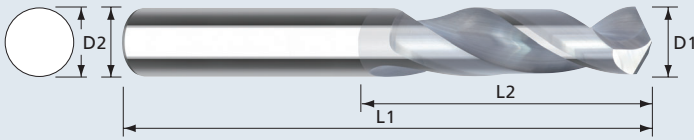

## WDN 超硬ソリッドドリル 推奨切削条件表

被削材	刃径		0.5 mm		1 mm		3 mm		6 mm		8 mm		10 mm		12 mm		
	vc	f	vc	f	vc	f	vc	f	vc	f	vc	f	vc	f	vc	f	
一般鋼	<150 HB	65	0.015	65	0.040	65	0.080	80	0.09	80	0.12	80	0.14	80	0.17		
	<205 HB	60	0.015	60	0.040	60	0.080	75	0.09	75	0.12	75	0.14	75	0.17		
焼戻鋼	<25 HRC	55	0.010	55	0.030	55	0.080	70	0.07	70	0.08	70	0.11	70	0.14		
	<32 HRC	50	0.010	50	0.030	50	0.080	60	0.07	60	0.08	60	0.11	60	0.14		
	<44 HRC	25	0.010	25	0.030	25	0.075	30	0.07	30	0.08	30	0.11	30	0.14		
鋳物	<180 HB	70	0.015	70	0.040	70	0.080	90	0.09	90	0.12	90	0.14	90	0.17		
アルミニウム	>8% S	90	0.015	90	0.040	90	0.080	120	0.09	120	0.12	120	0.14	120	0.17		
銅・真鍮・ブロンズ		80	0.015	80	0.040	80	0.080	110	0.09	110	0.12	120	0.14	120	0.17		